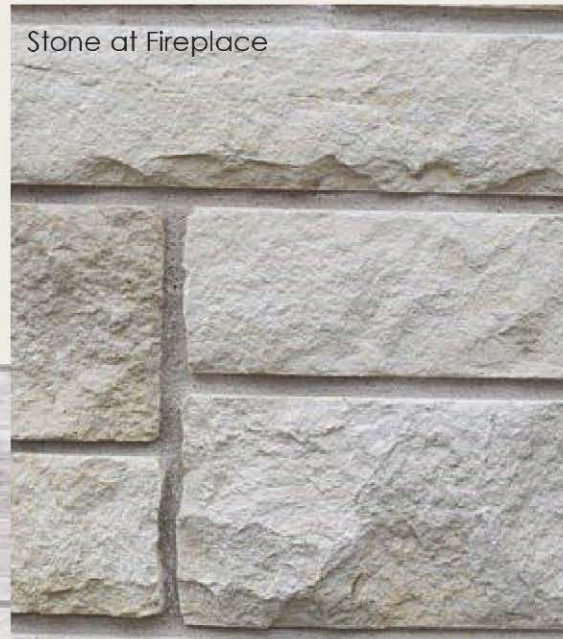

Stone at Fireplace